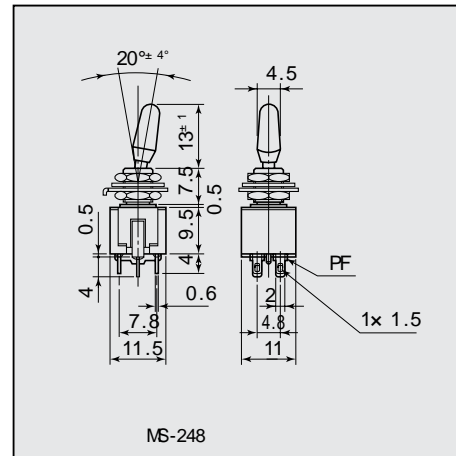

M6 P = 0.75 ミゼットトグルスイッチ / MIDGET TOGGLE SWITCHES

MS-246 ~ 248シリーズ / SERIES

MS-246	MS-247	MS-248
レバーカラー Color		
R	赤	Red
K	黒	Black
W	白	White
Y	黄	Yellow
U	青	Blue

注記 (NOTE)

= 標準色 Standard Color

= 受注生産 Only for large quantity order

外形図 / Dimensions

品番 PARTS NO.	回路 CIRCUIT	スイッチ特性 SWITCHING FUNCTION	電流容量 RATING	絶縁抵抗 INSULATION RESISTANCE	絶縁耐圧 VOLTAGE BREAKDOWN	接触抵抗 CONTACT RESISTANCE
MS-246	SPST (2P)	ON-OFF	6A. 125V .AC	DC. 500V 100M 以上 (MIN)	AC. 1000V 1分間 (Minute)	20m 以下 (MAX)
MS-247	SFDT (3P)	ON-ON				
MS-248	DPDT (6P)					