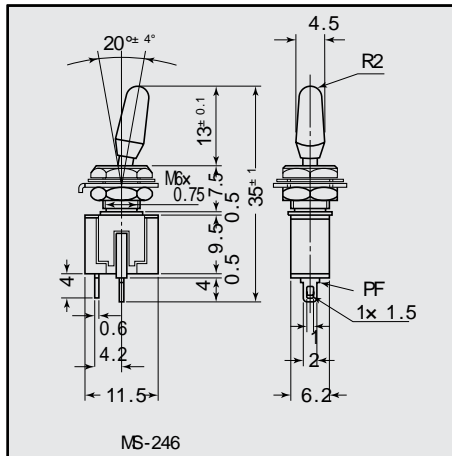

M6 P = 0.75 ミゼットトグルスイッチ / MIDGET TOGGLE SWITCHES

MS-246 ~ 248シリーズ / SERIES

MS-246	MS-247	MS-248
レバーカラー Color		
R	赤	Red
K	黒	Black
W	白	White
Y	黄	Yellow
U	青	Blue

注記 (NOTE)

= 標準色 Standard Color

= 受注生産 Only for large quantity order

外形図 / Dimensions

品番 PARTS NO.	回路 CIRCUIT	スイッチ特性 SWITCHING FUNCTION	電流容量 RATING	絶縁抵抗 INSULATION RESISTANCE	絶縁耐圧 VOLTAGE BREAKDOWN	接触抵抗 CONTACT RESISTANCE
MS-246	SPST (2P)	ON-OFF	6A. 125V .AC	DC. 500V 100M 以上 (MIN)	AC. 1000V 1分間 (Minute)	20m 以下 (MAX)
MS-247	SFDT (3P)	ON-ON				
MS-248	DPDT (6P)					