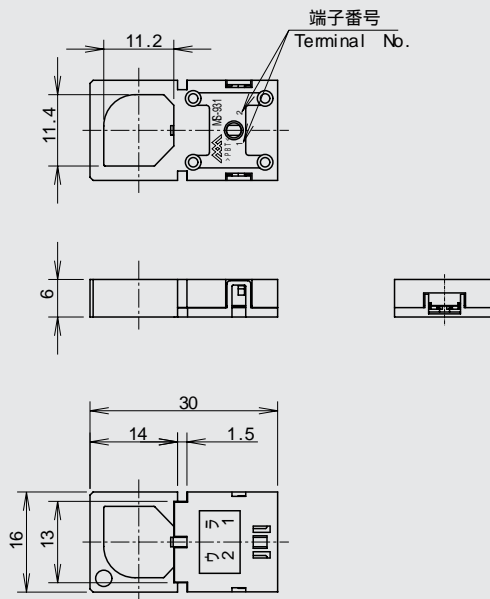

アミューズメント用検出スイッチ / Detecting switch for amusement machine

受注生産 / Only for large quantity order

MS-931

仕様 Specifications

日本モレックス(株)製
MOLEX Connector

| | |
|------------------|------------------|
| ハウジング Housing | コンタクト Contact |
| 51065-0200 | 50212-8 00 |

| 品番 PARTS NO. | 回路 CIRCUIT | スイッチ特性 SWITCHING FUNCTION | 電流容量 RATING | 絶縁抵抗 INSULATION RESISTANCE | 絶縁耐圧 VOLTAGE BREAKDOWN | 接触抵抗 CONTACT RESISTANCE |
|-----------------|---------------|------------------------------|----------------|-------------------------------|------------------------------|----------------------------|
| MS-931 | SPST (2P) | OFF-(ON) | 5mA.12V.DC | DC.250V 100M 以上 (MIN) | AC.250V 1分間 (Minute) | 500m 以下 (MAX) |